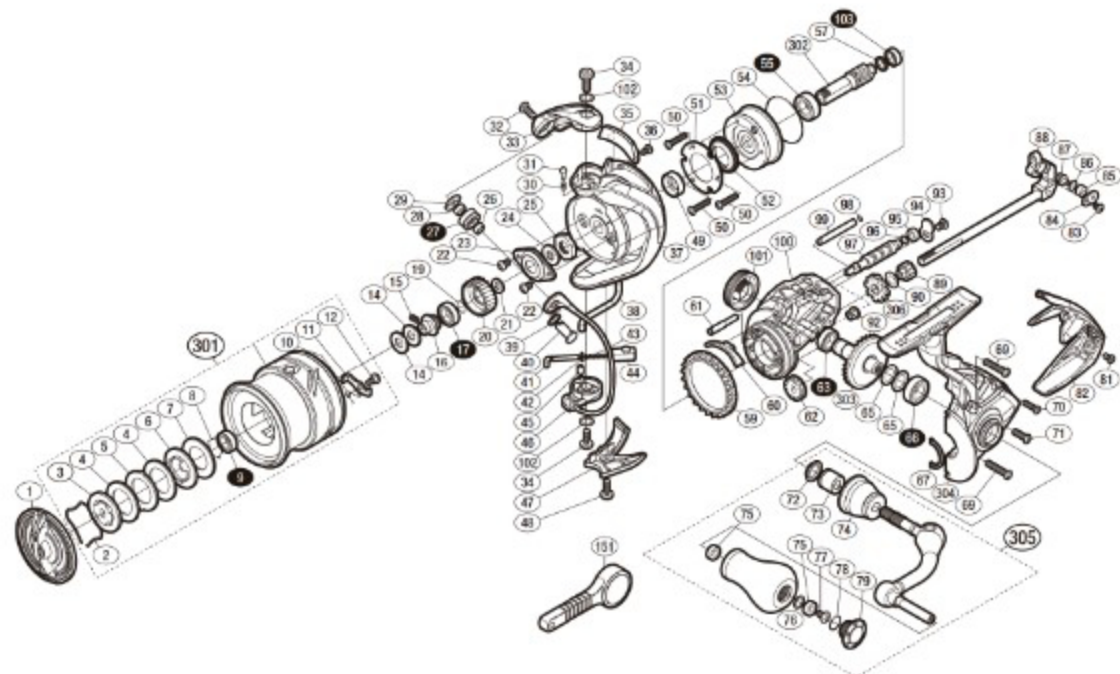

19 SEPHIA SS C3000SHG

本体価格(税別):26,000円

Product Code : 04096

※白ヌキ番号はベアリングを示します。

調整座金類に関しては、必ずしも分解图中的の表現と一致しない場合がございますので、ご了承ください。(商品により使用している場合とそうでない場合がございます。)